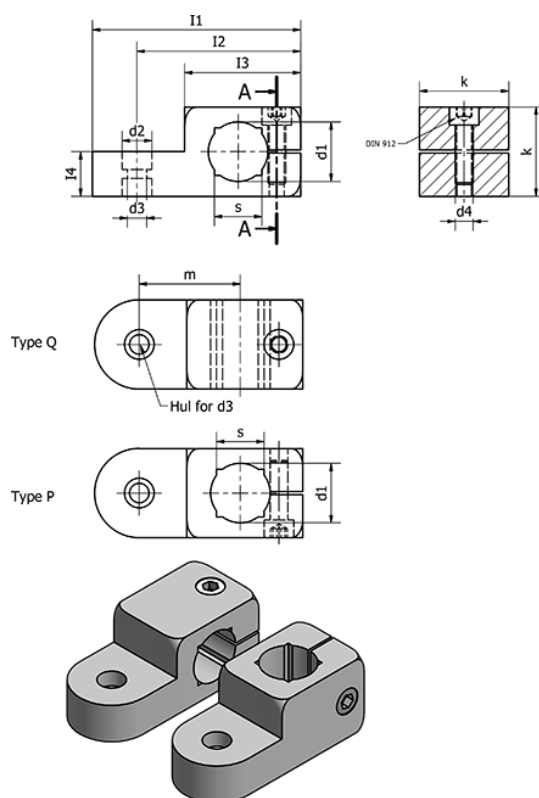

Varenummer: 20482B2030QEELS  
 Beskrivelse: E+G Laskforbindelse  
 GN 482-B20-30-Q-ELS

## Mål

--	l4	= 15
--	k	= 30
d1 = 20	m	= 33.5
d2 = 10	s	= 16
d3 = 6.5	Spændesæt for d3 = GN 511.1-M6-30-S/K	
d4 = M6	Spændesæt for d3 = GN 511-M6-30	
I1 = 70	Vægt (g)	= 101
I2 = 55		